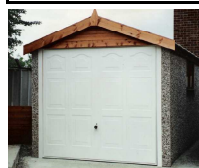

Derby Concrete Garages

Unit 7 Gallows Ind Est, Furnace Road, Ilkeston DE7 5EP

Phone:- 01332 299099 or 01157842333

Pent Style

	Length	Length	Length	Length	Length	Length
Wide ↓	14ft - 3 inch	16ft - 3 inch	18ft - 3 inch	20ft - 3 inch	22ft - 3 inch	24ft - 3 inch
8ft - 5 inch	1625	1669	1873	1985	2181	2305
9ft - 5 inch	1829	1875	2037	2204	2393	2519
10ft - 5 inch	1990	2038	2205	2373	2561	2685
12ft - 5 inch	2450	2501	2632	2851	3039	3254
14ft - 5 inch	2584	2735	2968	3152	3261	3432
16ft - 5 inch	3105	3148	3398	3604	3724	3869
18ft - 5 inch	3494	3537	3743	3926	4215	4393
20ft - 5 inch	3838	3882	3952	4194	4479	4646

Apex Style

	Length	Length	Length	Length	Length	Length
Wide ↓	14ft - 3 inch	16ft - 3 inch	18ft - 3 inch	20ft - 3 inch	22 ft - 3 inch	24ft - 3 inch
8ft - 5 inch	1856	1900	2044	2202	2468	2693
9ft - 5 inch	2068	2113	2256	2419	2604	2776
10ft - 5 inch	2242	2287	2448	2604	2775	2949
12ft - 5 inch	2558	2598	2757	2937	3124	3297
14ft - 5 inch	2861	2905	3046	3262	3439	3611
16ft - 5 inch	3204	3275	3534	3746	3923	4092
18ft - 5 inch	3616	3658	3864	4052	4347	4520
20ft - 5 inch	3955	3999	4101	4318	4608	4749